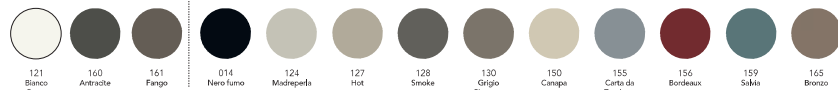

Havana

FINITURE STRUTTURA / FRAME FINISHES

METALLI / METALS

best sellers

optional

FINITURE RIVESTIMENTO / UPHOLSTERY

Tessuti del campionario
Fabrics from the sample collection

MISURE / SIZE

L. 53 P. 52 H. 90 / H. s. 50 cm