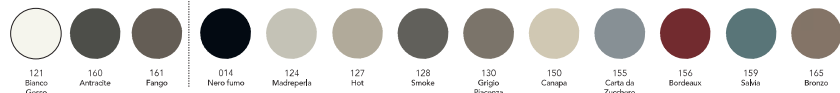

Diva

FINITURE STRUTTURA / FRAME FINISHES

METALLI / METALS

best sellers

optional