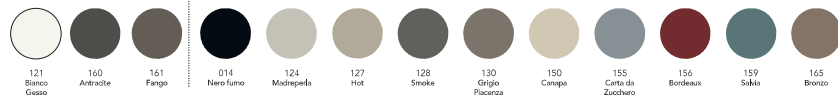

Astoria

FINITURE STRUTTURA / FRAME FINISHES

METALLI / METALS

best sellers

optional

121 Bianco Gesso 160 Antracite 161 Fango 014 Nero fumo 124 Madreperla 127 Hot 128 Smoke 130 Grigio Piacenza 150 Crema 155 Carta da Zucchero 156 Bordeaux 159 Salsin 165 Bronzo

FINITURE RIVESTIMENTO / UPHOLSTERY

Tessuti del campionario
Fabrics from the sample collection

MISURE / SIZE

L. 56 P. 56 H. 87 / H. s. 50 cm