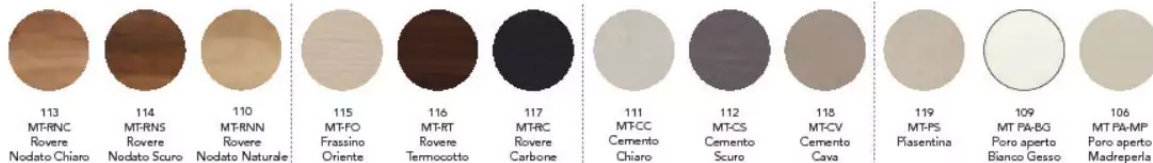

### METALLI / METALS

best sellers

optional

121  
Bianco  
Gesso

160  
Antracite

161  
Fango

014  
Nero fumo

124  
Madreperla

127  
Hot

128  
Smoke

130  
Grigio  
Piacenza

150  
Canapa

155  
Carta da  
Zucchero

156  
Bordeaux

159  
Salvia

165  
Bronzo

## FINITURE PIANO / TOP FINISHES

### MATERICI / TEXTURED

113  
MFRNC  
Rovere  
Nodato Chiaro

114  
MFRNS  
Rovere  
Nodato Scuro

110  
MFRNN  
Rovere  
Nodato Naturale

115  
MT-FO  
Frassino  
Oriente

116  
MT-RT  
Rovere  
Termocotto

117  
MTRC  
Rovere  
Carbone