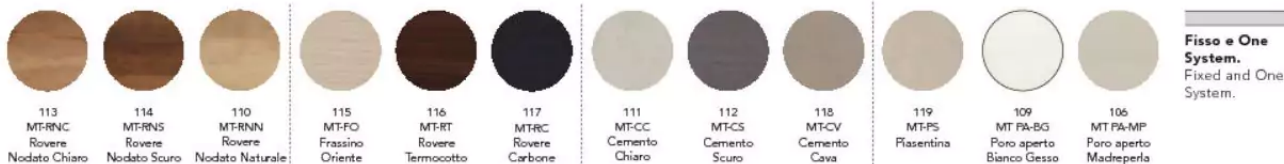

Raw

FINITURE STRUTTURA / FRAME FINISHES

LEGNO / WOOD

029
LGN-RNA
Rovere
Naturale

030
LGN-RC
Rovere
Carbone

031
LGN-RT
Rovere
Termocotto

FINITURE PIANO / TOP FINISHES

MATERICI / TEXTURED

113
MFRNC
Rovere
Nodato Chiaro

114
MFRNS
Rovere
Nodato Scuro

110
MFRNN
Rovere
Nodato Naturale

115
MT-FO
Frassino
Oriente

116
MT-RT
Rovere
Termocotto

117
MTRC
Rovere
Carbone

111
MT-CC
Cemento
Chiaro

112
MT-CS
Cemento
Scuro

118
MT-CV
Cemento
Cava

119
MT-PS
Fiasentina

109
MT-PA-BG
Poro aperto
Bianco Gesso

106
MT-PA-MP
Poro aperto
Madreperla

Fisso e One System.
Fixed and One System.

CERAMICA ELEGANCE

010
Pietra
Savoia

011
Pietra
Perla

One System.
One System.

CERAMICA PREMIUM

040
Calacatta
Oro venato
Lucido

041
Noir desir
Lucido

042
Emperador
Lucido

043
Nero Greco
Lucido

One System.
One System.

MISURE DISPONIBILI / AVAILABLE SIZES