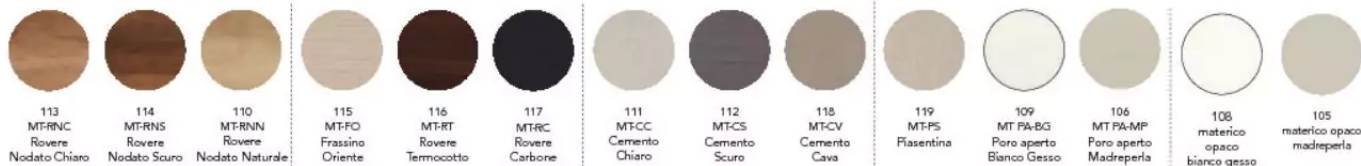

Movida

FINITURE STRUTTURA / FRAME FINISHES

METALLI / METALS

best sellers

121
Bianco
Gesso

160
Antracite

161
Fango

FINITURE PIANO / TOP FINISHES

MATERICI / TEXTURED

113
MFRNC
Rovere
Nodato Chiaro

114
MFRNS
Rovere
Nodato Scuro

110
MFRNN
Rovere
Nodato Naturale

115
MTFO
Frassino
Oriente

116
MTRT
Rovere
Termocotto

117
MTRC
Rovere
Carbone

111
MTCC
Cemento
Chiaro

112
MTCS
Cemento
Scuro

118
MTCV
Cemento
Cava

119
MTFS
Flasentina

109
MT PA-BG
Poro aperto
Bianco Gesso

106
MT PA-MP
Poro aperto
Madreperla

108
materico
opaco
bianco gesso

105
materico opaco
madreperla

MISURE DISPONIBILI / AVAILABLE SIZES