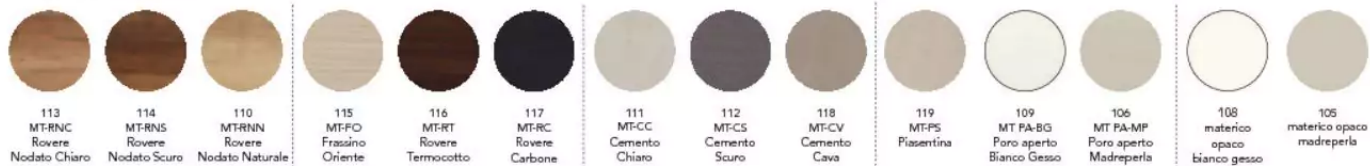

Giò

FINITURE STRUTTURA / FRAME FINISHES

METALLI / METALS

best sellers

FINITURE PIANO / TOP FINISHES

MATERICI / TEXTURED

CERAMICA ELEGANCE

MISURE DISPONIBILI / AVAILABLE SIZES

GIÒ
EASY
BOOK
SYSTEM
p. 18

FISSO
120x80 (+50) cm
140x80 (+50) cm
160x80 (+50) cm