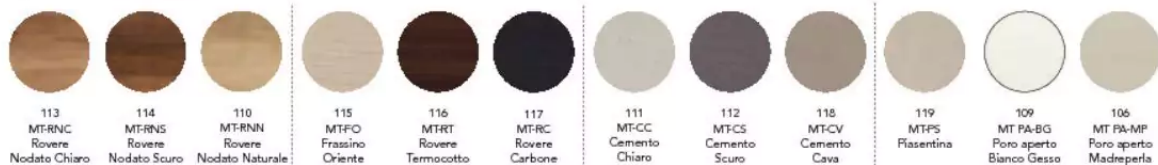

## FINITURE STRUTTURA / FRAME FINISHES

### METALLI / METALS

best sellers

121  
Bianco  
Gesso

160  
Antracite

161  
Fango

## FINITURE PIANO / TOP FINISHES

### MATERICI / TEXTURED

113  
MFRNC  
Rovere  
Nodato Chiaro

114  
MFRNS  
Rovere  
Nodato Scuro

110  
MFRNN  
Rovere  
Nodato Naturale

115  
MTFO  
Frassino  
Oriente

116  
MTRT  
Rovere  
Termocotto

117  
MT-RC  
Rovere  
Carbone