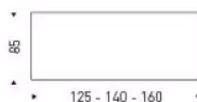

VETRO SATINATO / SATIN GLASS

CERAMICA ELEGANCE

MISURE DISPONIBILI / AVAILABLE SIZES

EVOLUTION CROSS SYSTEM

125x85 |40+40| cm
140x85 |50+50| cm
160x85 |50+50| cm

p. 26