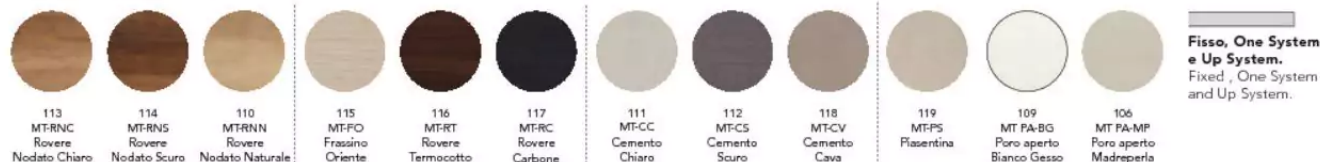

Building

FINITURE STRUTTURA / FRAME FINISHES

METALLI / METALS

best sellers

optional

FINITURE PIANO / TOP FINISHES

MATERICI / TEXTURED

Fisso, One System e Up System.
Fixed, One System and Up System.

LEGNO / WOOD

Fisso e One System.
Fixed and One System.
Disponibile solo per tavolo fisso e con sistema di apertura One System. Legno non disponibile per piani a botte.
Only an option for fixed tables and One System extending tables. Wood not an option for botte tops.

VETRO / GLASS

Fisso e Up System.
Fixed and Up System.

CERAMICA ELEGANCE

One System.
One System.

Fisso e Up System.
Fixed and Up System.

CERAMICA PREMIUM

One System.
One System.

Fisso e Up System.
Fixed and Up System.