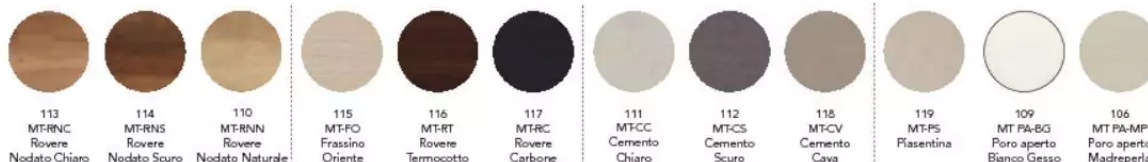

Origami

FINITURE STRUTTURA / FRAME FINISHES

METALLI / METALS

best sellers

optional

121 Bianco Gesso 160 Antracite 161 Fango 014 Nero fumo 124 Madreperla 127 Hot 128 Smoke 130 Grigio Piacenza 150 Canapa 155 Carta da Zucchero 156 Bordeaux 159 Salsa 165 Bronzo

FINITURE PIANO / TOP FINISHES

MATERICI / TEXTURED

113 MFRNC Rovere Nodato Chiaro 114 MFRNS Rovere Nodato Scuro 110 MFRNN Rovere Nodato Naturale 115 MT-FO Frassino Oriente 116 MT-RT Rovere Termocotto 117 MTRC Rovere Carbone 111 MTCC Cemento Chiaro 112 MTCS Cemento Scuro 118 MT-CV Cemento Cava 119 MT-PS Piasentina 109 MT-PA-BG Poro aperto Bianco Gesso 106 MT-PA-MP Poro aperto Madreperla

Fisso, Book System, One System e Up System.
Fixed, Book System, one System and Up System.

LEGNO / WOOD

029 LGN-RNA Rovere Naturale 030 LGN-RC Rovere Carbone 031 LGN-RT Rovere Termocotto

Fisso e One System.
Fixed and One System.

CERAMICA ELEGANCE

010 Pietra Savoia 011 Pietra Perla 012 Pietra Antracite 020 Statuario Bianco Opaco 030 Ossidato Bianco 031 Ossidato Nero 032 Folks Terra 033 Folks Piombo 034 Urban Marble 035 Amani

One System.
One System.