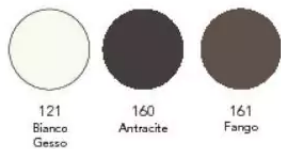

### METALLI / METALS

best sellers

121  
Bianco  
Gesso

160  
Antracite

161  
Fango