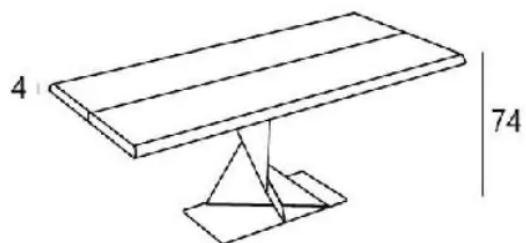

TROG JR

Dimensioni / Dimensions

Piani tavolo / Tables tops

130 x 70 x H.74
160 x 80(85)* x H.74
180 x 90(85)* x H.74
200 x 100(93)* x H.74

()* - Dimensione per piani tavolo in
Suar massiccio

()* - Dimension for Rain Tree solid
wood tops