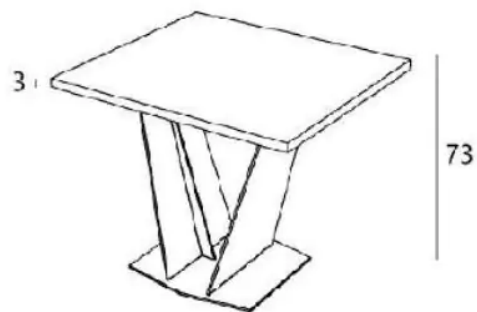

ALA JR A

Dimensioni / Dimensions

Piani tavolo / Tables tops

100 x 100 x H.73

140 x 80 x H.73

Piano Tavolo / Table top

Argilla (sp.3cm) /
Clay (th.3 cm)

Bianco / White