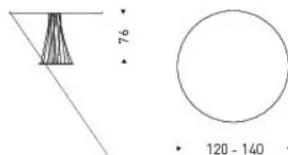

108
materico
opaco
bianco gesso

105
materico opaco
madreperla

VETRO LUCIDO / GLOSS GLASS

321
Bianco Gesso

MISURE DISPONIBILI / AVAILABLE SIZES

BAMBOO FISSO

Ø 120 cm
Ø 140 cm

BAMBOO ALLUNGABILE

Ø 120 (+60) cm
Ø 140 (+60) cm