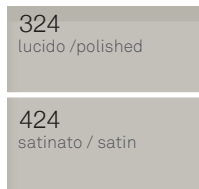

telaio colore*
coloured frame*

*In tutti i colori laccati della gamma Tomasella.

*In all the matt lacquer colours of the Tomasella range.

*матовые лакированные краски из набора образцов

Vetri / specchi per anta telaio - glass / mirrors options for framed doors - очки и зеркала

320
vetro trasparente
transparent glass

361
vetro satinato
satin glass

383
specchio grigio
grey mirror

393
specchio grigio satinato
satin grey mirror

vetro canettè
reeded glass

Vetri laccati lucidi per anta telaio - Gloss glass options for framed doors - глянцевое стекло - матовое стекло

321
lucido /polished
BIANCO GESSO
CHALK WHITE

322
lucido /polished
PANNA
CREAM

323
lucido /polished
AVORIO
IVORY

324
lucido /polished
MADREPERLA
MOTHER OF PEARL

327
lucido /polished
HOT
HOT GREY

330
lucido /polished
GRIGIO PIACENZA
PIACENZA GREY

331
lucido /polished
NERO FUMO
SMOKE BLACK

334
lucido /polished
ROSSO
RED

342
lucido /polished
CELESTE
LIGHT BLUE

345
lucido /polished
PINK
PINK

348
lucido /polished
ARANCIO
ORANGE

350
lucido /polished
CANAPA
HEMP