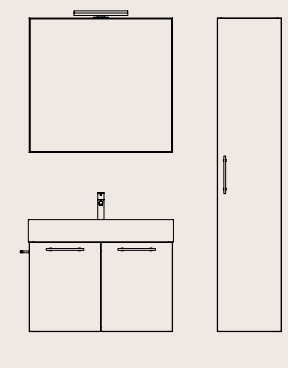

# Composizioni

Compositions

p.06

Camoscio - Gola Nichel - Lavabo Opus - Specchiera Note - Faretto Paris  
Camoscio - Gola, Nickel - Vanity top Opus - Mirror Note - Spotlight Paris

**Comp. KA01 L.100 x P.46,5 cm**