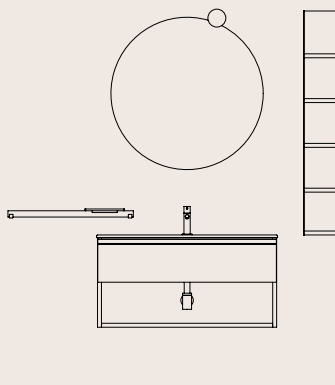

p.32

Biscotto - Noce Bohème - Gola Nichel - Lavabo Opus - Specchiera Otto - Faretto Oslo
Biscotto - Noce Bohème - Gola Nickel - Vanity top Opus - Mirror Otto - Spotlight Oslo

Comp. KA06 L.100 x P.46,5 cm