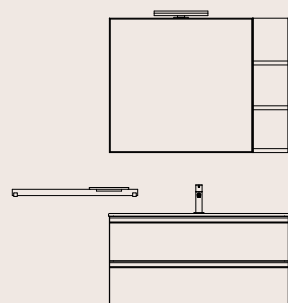

Composizioni

Compositions

p.06

Camoscio - Gola Nichel - Lavabo Opus - Specchiera Note - Faretto Paris
Camoscio - Gola, Nickel - Vanity top Opus - Mirror Note - Spotlight Paris

Comp. KA01 L.100 x P.46,5 cm