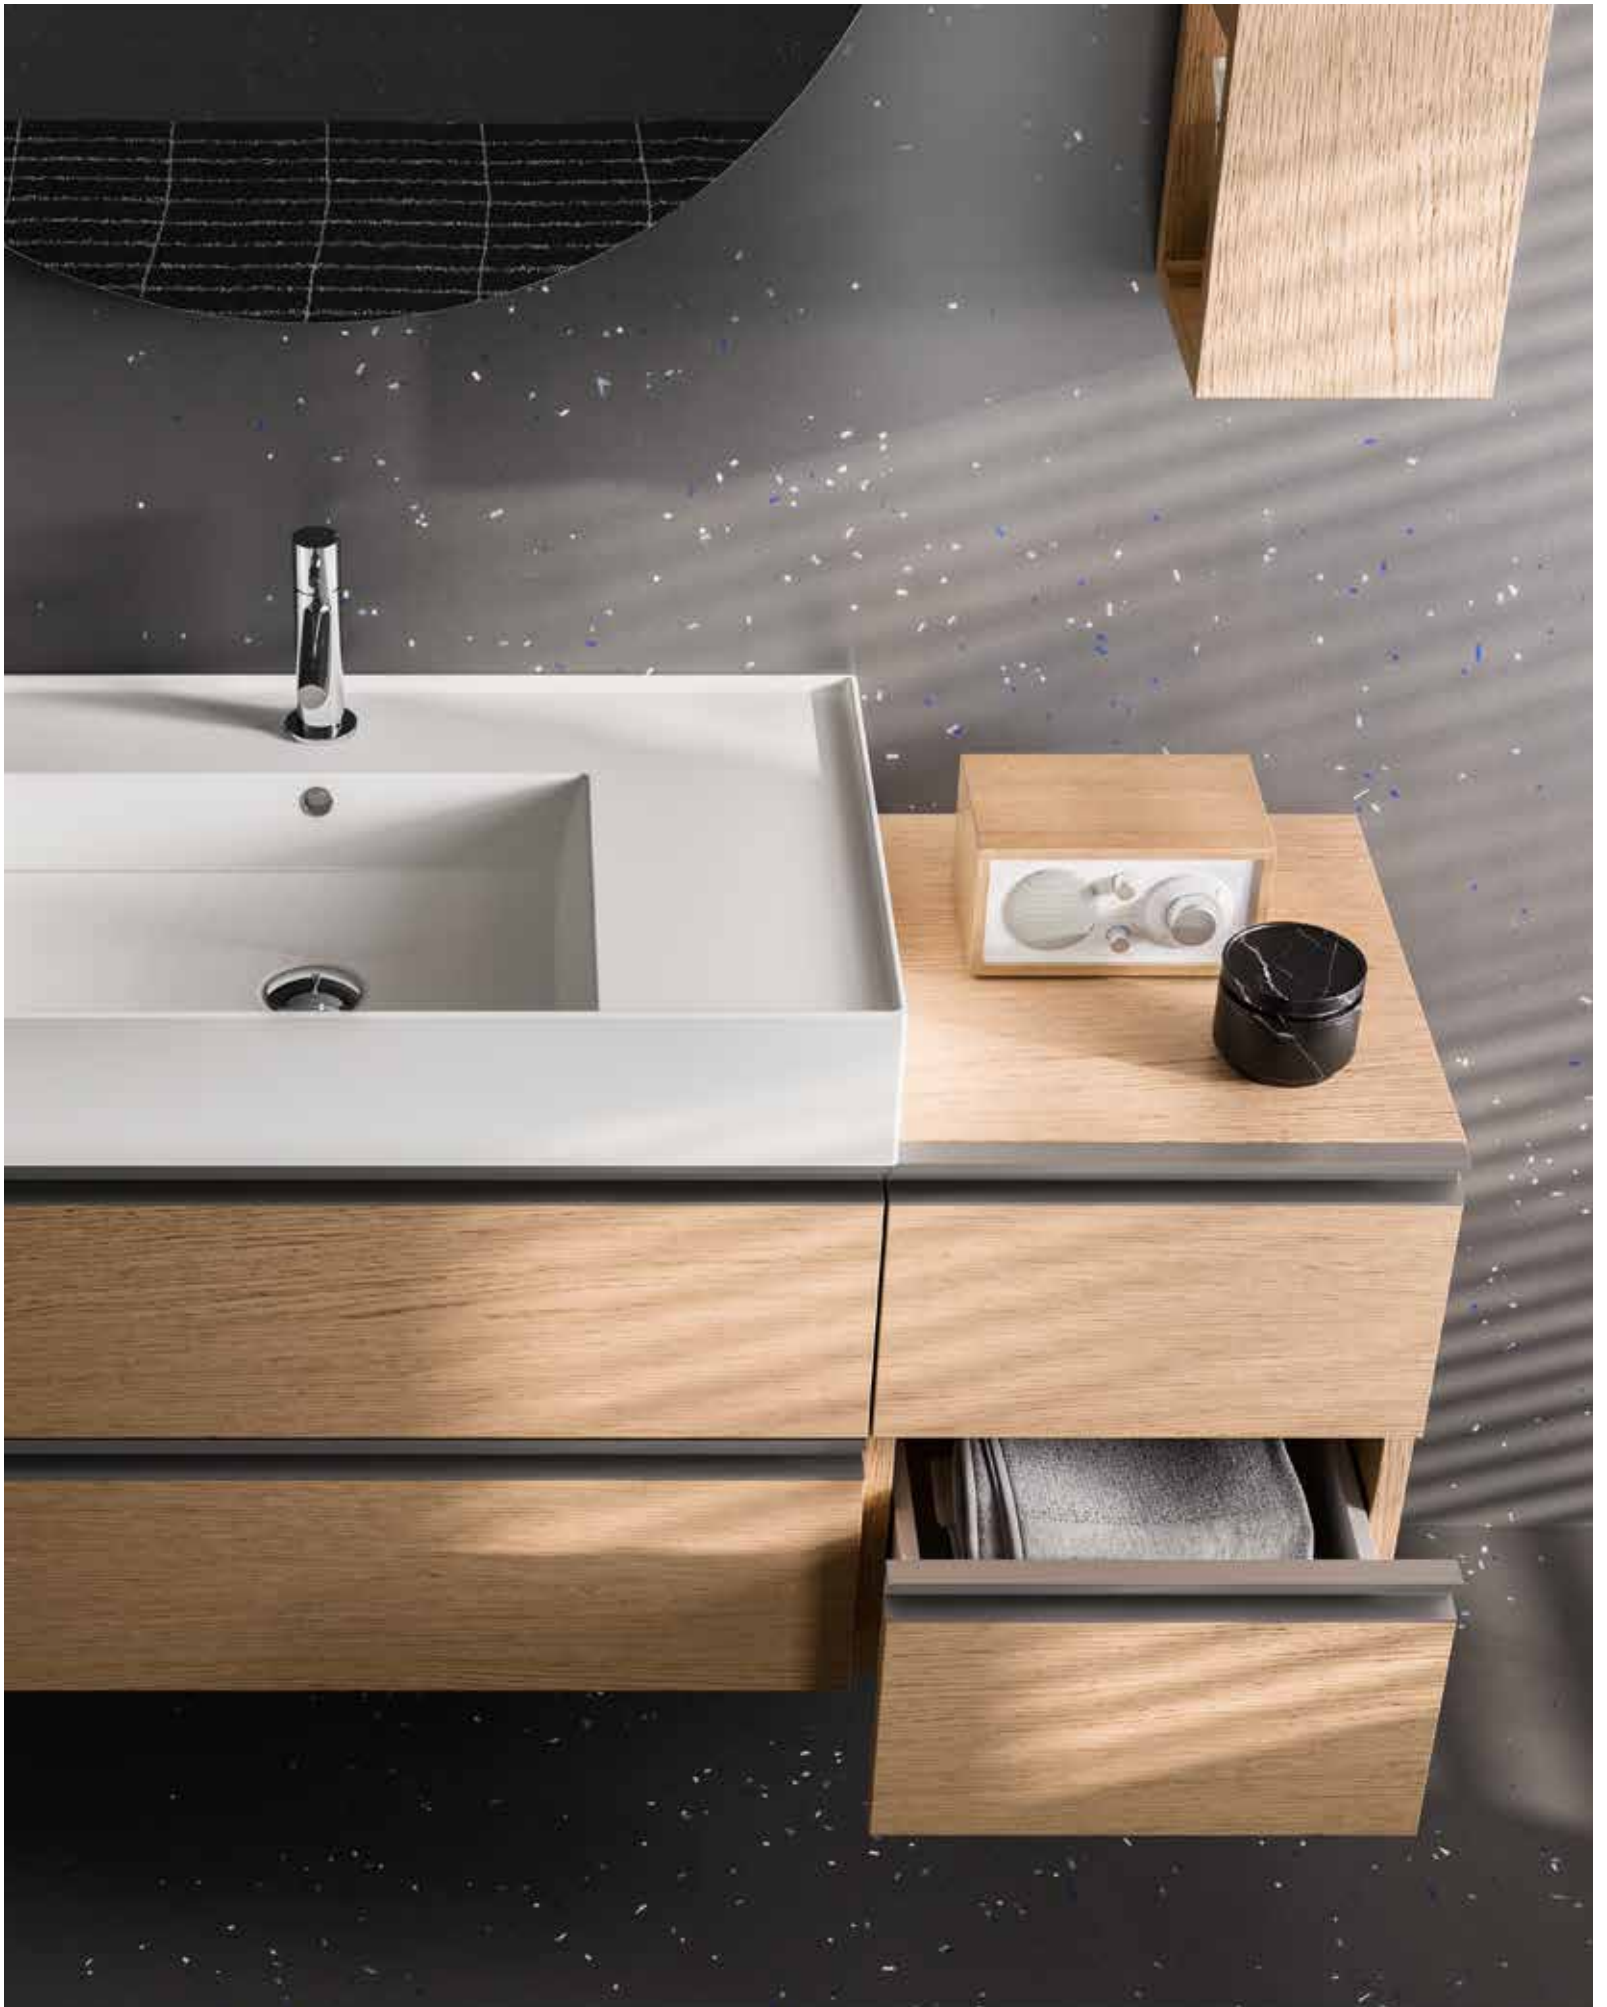

# #08

Rovere White - Gola Nichel - Lavabo Keope - Specchiera Otto - Faretto Oslo  
Rovere White - Gola Nickel - Vanity top Keope - Mirror Otto - Spotlight Oslo

**Comp. KA08 L.120 x P.46 cm**