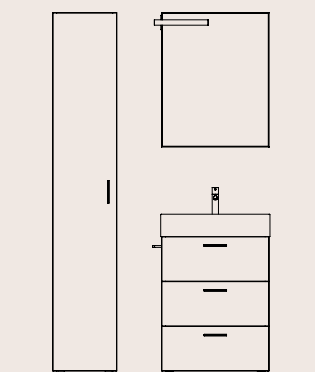

Composizioni

Compositions

p.36

Olmo Snow - Maniglia Line Cromo - Lavabo Keope - Specchiera Note - Faretto Mizu
Olmo Snow - Handle Line, Chrome - Vanity top Keope - Mirror Note - Spotlight Mizu

Comp. KA07 L.60 x P.46 + 35,8 cm