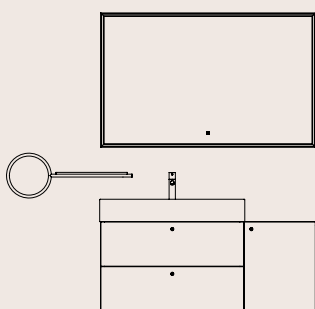

p.54

Ardesia - Maniglia Tyre Nera - Lavabo Keope - Specchiera Hotel
Ardesia - Handle Tyre, Black - Vanity top Keope - Mirror Hotel

Comp. KA11 L.120 x P.46 cm