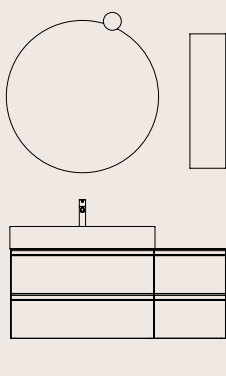

## p.36

Olmo Snow - Maniglia Line Cromo - Lavabo Keope - Specchiera Note - Faretto Mizu  
Olmo Snow - Handle Line, Chrome - Vanity top Keope - Mirror Note - Spotlight Mizu

**Comp. KA07 L.60 x P.46 + 35,8 cm**