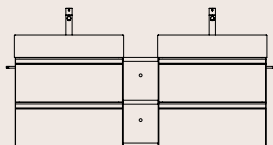

Camoscio - Rovere Chioistro - Gola Nichel - Lavabo Keope - Specchiera Note - Faretto Ibiza
Camoscio - Rovere Chioistro - Gola, Nickel - Vanity top Keope - Mirror Note - Spotlight Ibiza

Comp. KA10 L.140 x P.46 cm