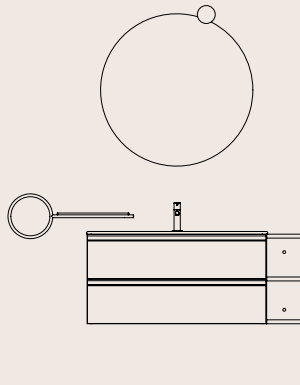

## p.22

Fiocco - Maniglia Line Cromo - Lavabo Sport - Specchiera Hotel  
 Fiocco - Handle Line, Chrome - Vanity top Sport - Mirror Hotel

**Comp. KA04 L.120 x P.46 cm**