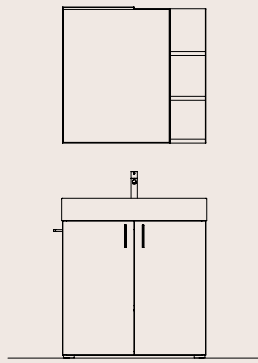

p.16

Biscotto - Maniglia Line Cromo - Lavabo Keope - Specchiera Note - Faretto Ibiza
Biscotto - Handle Line, Chrome - Vanity top Keope - Mirror Note - Spotlight Ibiza

Comp. KA03 L.80 x P.46