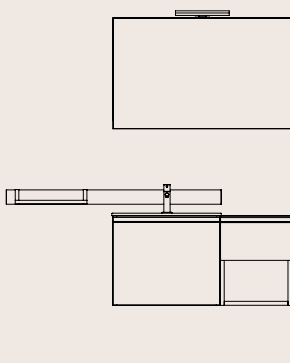

p.44

Fiocco - Gola Cromo - Lavabo Sport - Specchiera Market - Faretto Tokyo
Fiocco - Gola, Chrome - Vanity top Sport - Mirror Market - Spotlight Tokyo

Comp. KA09 L.100 x P.46 cm